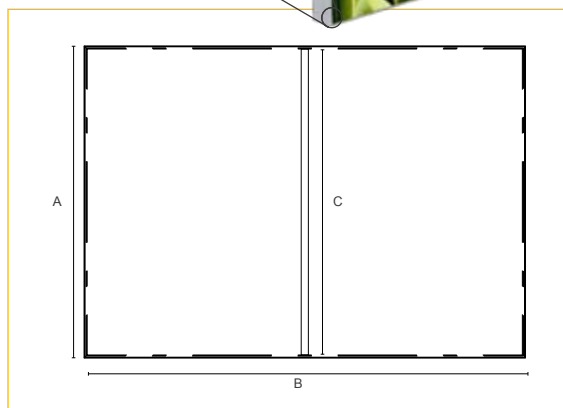

## TexFix Wall Frame 25mm

Simple profile for aluminium frame wall production for textiles using digital printing.

**Material:** Aluminium.

Standard sizes, complete kit.

	(A-B)	(C)		
13.140	210x297mm	-	<input type="checkbox"/>	
13.141	297x420mm	-	<input type="checkbox"/>	
13.142	420x594mm	-	<input type="checkbox"/>	
13.143	594x841mm	-	<input type="checkbox"/>	
13.144	841x1189mm	824mm	<input type="checkbox"/>	
13.150	500x700mm		<input type="checkbox"/>	
13.151	700x1000mm	-	<input type="checkbox"/>	
13.152	1000x1400mm	983mm	<input type="checkbox"/>	
13.153	500x1000mm	-	<input type="checkbox"/>	
13.154	1000x1000mm	-	<input type="checkbox"/>	
13.155	1000x1500mm	983mm	<input type="checkbox"/>	
13.156	1000x2000mm	983mm	<input type="checkbox"/>	