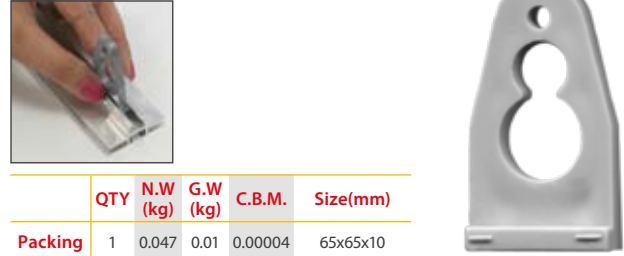

Hangers - TexFix Frame 37.5mm