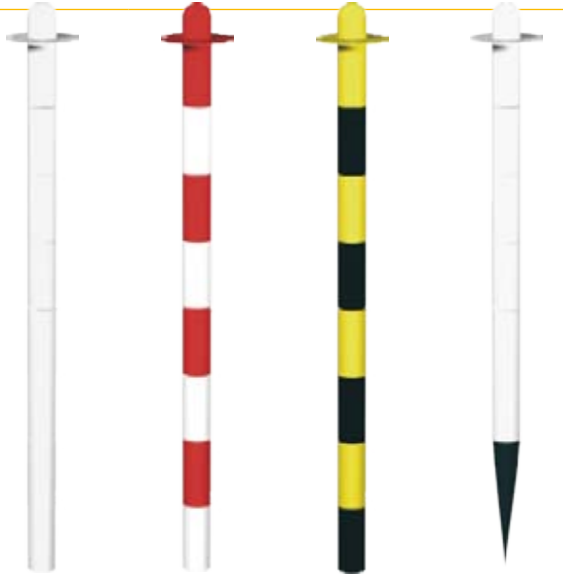

### Smooth Ropes

10.919	1500mm	
10.920	1500mm	
10.921	1500mm	
10.922	1500mm	

### Braided Ropes

10.923	1500mm	
10.977	1500mm	
10.924	1500mm	
10.925	1500mm	
10.976	1500mm	

## Lightweight Barrier Post

Lightweight barrier post. High: 900mm. Except item number 0489004 that the height is 800mm.

**Material:** Plastic.

0489001      0489002      0489003      0489004

0489001	<input type="checkbox"/>			
0489002	<input checked="" type="checkbox"/>	<input type="checkbox"/>		
0489003	<input checked="" type="checkbox"/>	<input checked="" type="checkbox"/>	900mm	Pack 15 Uni. <input type="text"/>
0489004	<input type="checkbox"/>	<input type="checkbox"/>	800mm	Pack 2 Uni. <input type="text"/>