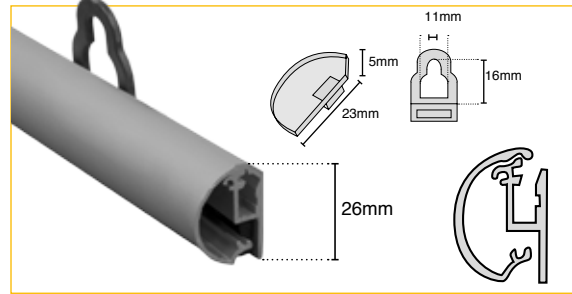

QTY	N.W (kg)	G.W (kg)	C.B.M.	Size(mm)
Packing	1	0.05	0.08	0.0002	350x20x30

10.080 300mm

	QTY	N.W (kg)	G.W (kg)	C.B.M.	Size(mm)
Packing	1	0.1	0.15	0.0003	510x20x30

10.081 500mm

	QTY	N.W (kg)	G.W (kg)	C.B.M.	Size(mm)
Packing	1	0.2	0.22	0.0005	810x20x30

10.082 800mm

	QTY	N.W (kg)	G.W (kg)	C.B.M.	Size(mm)
Packing	1	0.25	0.3	0.0006	1000x20x30

10.083 1000mm

	QTY	N.W (kg)	G.W (kg)	C.B.M.	Size(mm)
Packing	1	0.3	0.35	0.001	1200x20x30

10.084 1200mm

	QTY	N.W (kg)	G.W (kg)	C.B.M.	Size(mm)
Packing	1	0.35	0.40	0.001	1510x20x30

10.085 1500mm