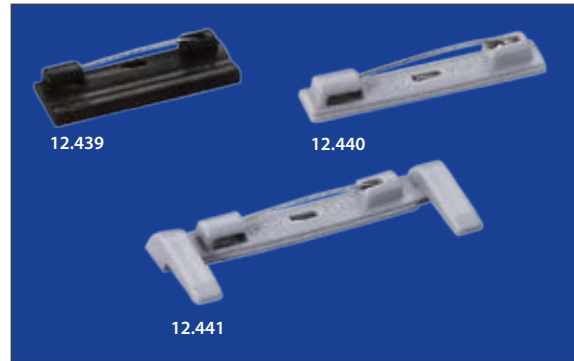

Pin Plastic Clamp

Material: Plastic.

12.439 ☒ Pack 50 Uni.

12.440 ☐ Pack 50 Uni.

12.441 ☐ Pack 50 Uni.