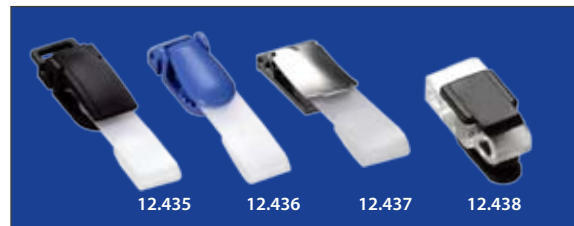

## Pin Plastic Clamp

**Material:** Plastic.

**12.439**  Pack 50 Uni.

**12.440**  Pack 50 Uni.

**12.441**  Pack 50 Uni.

## Hung Clamp

**12.435** Pack 50 Uni.

**12.436** Pack 50 Uni.

**12.437** Pack 50 Uni.

**12.438** Pack 50 Uni.