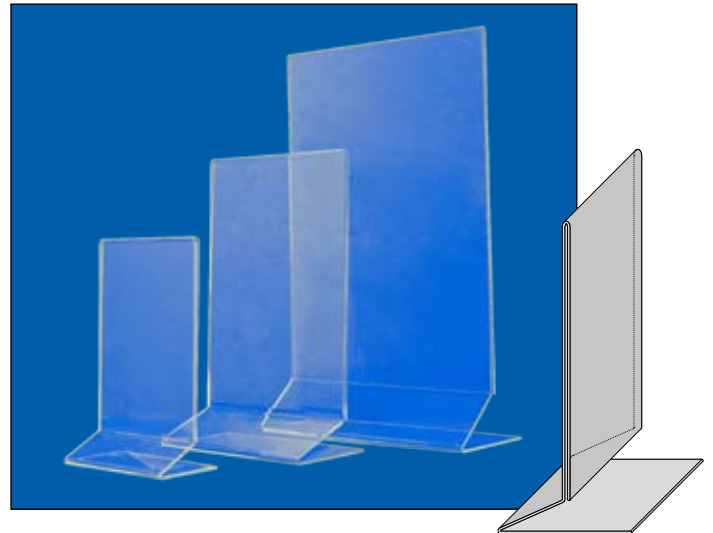

Acrylic "L" Display

Acrylic "L" display. Material: 2mm acrylic for A4, A5 and A6; 3mm acrylic for A3.

Material: Acrylic.

13.004	A3	Pack 10 Uni.	<input type="text"/>
13.005	A4	Pack 10 Uni.	<input type="text"/>
13.006	A5	Pack 10 Uni.	<input type="text"/>
13.007	A6	Pack 10 Uni.	<input type="text"/>

Menu Card Holder "Z"

Menu card holder "Z". Material: 2mm acrylic. Colour: transparent. Sizes: A4, A5 and A6.

Material: Acrylic.

13.008	A4	Pack 10 Uni.	<input type="text"/>
13.009	A5	Pack 10 Uni.	<input type="text"/>
13.010	A6	Pack 10 Uni.	<input type="text"/>

Acrylic Y-Shaped Display

Acrylic Y-Shaped display. Material: 2mm acrylic. Colour: transparent. Sizes: A4 and A5.

Material: Acrylic.

13.014	A4	Pack 10 Uni.	<input type="text"/>
13.015	A5	Pack 10 Uni.	<input type="text"/>