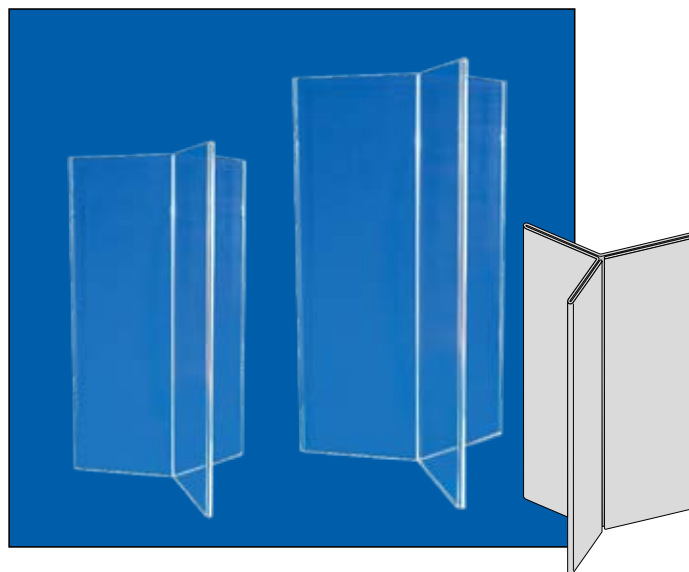

Menu Card Holder "Z"

Menu card holder "Z". Material: 2mm acrylic. Colour: transparent. Sizes: A4, A5 and A6.

Material: Acrylic.

13.008	A4	Pack 10 Uni.	<input type="text"/>
13.009	A5	Pack 10 Uni.	<input type="text"/>
13.010	A6	Pack 10 Uni.	<input type="text"/>

Menu Card Holder "Rectangular Wood"

Menu card holder "rectangular wood". Natural wood base. 2mm acrylic insert pocket. Colour: transparent. Sizes: A4, A5 and A6.

Material: Wood & Acrylic.

13.011	A4	Pack 10 Uni.	<input type="text"/>
13.012	A5	Pack 10 Uni.	<input type="text"/>
13.013	A6	Pack 10 Uni.	<input type="text"/>

Acrylic Y-Shaped Display

Acrylic Y-Shaped display. Material: 2mm acrylic. Colour: transparent. Sizes: A4 and A5.

Material: Acrylic.

13.014	A4	Pack 10 Uni.	<input type="text"/>
13.015	A5	Pack 10 Uni.	<input type="text"/>