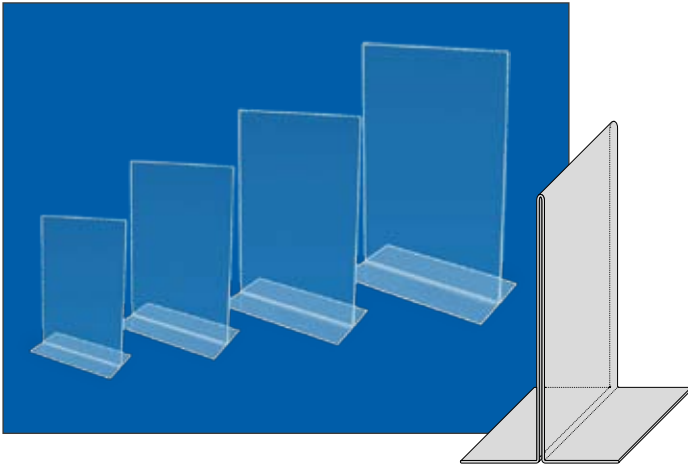

MENU CARD HOLDER

7 Menu Card Holder "T" Open

Menu card holder "T" open. Material: 2mm acrylic for A4, A5 and A6; 3mm acrylic for A3.

Material: Acrylic.

13.069	A3	Pack 10 Uni.	<input type="text"/>
13.027	A4	Pack 10 Uni.	<input type="text"/>
13.028	A5	Pack 10 Uni.	<input type="text"/>
13.068	A6	Pack 10 Uni.	<input type="text"/>

Menu Card Holder "T" Closed

Menu card holder "T" closed. Material: 2mm acrylic for A4, A5 and A6; 3mm acrylic for A3.

Material: Acrylic.

13.000	A3	Pack 10 Uni.	<input type="text"/>
13.001	A4	Pack 10 Uni.	<input type="text"/>
13.002	A5	Pack 10 Uni.	<input type="text"/>
13.003	A6	Pack 10 Uni.	<input type="text"/>

Acrylic "L" Display

Acrylic "L" display. Material: 2mm acrylic for A4, A5 and A6; 3mm acrylic for A3.

Material: Acrylic.

13.004	A3	Pack 10 Uni.	<input type="text"/>
13.005	A4	Pack 10 Uni.	<input type="text"/>
13.006	A5	Pack 10 Uni.	<input type="text"/>
13.007	A6	Pack 10 Uni.	<input type="text"/>

Acrylic Y-Shaped Display

Acrylic Y-Shaped display. Material: 2mm acrylic. Colour: transparent. Sizes: A4 and A5.

Material: Acrylic.

13.014	A4	Pack 10 Uni.	<input type="text"/>
13.015	A5	Pack 10 Uni.	<input type="text"/>