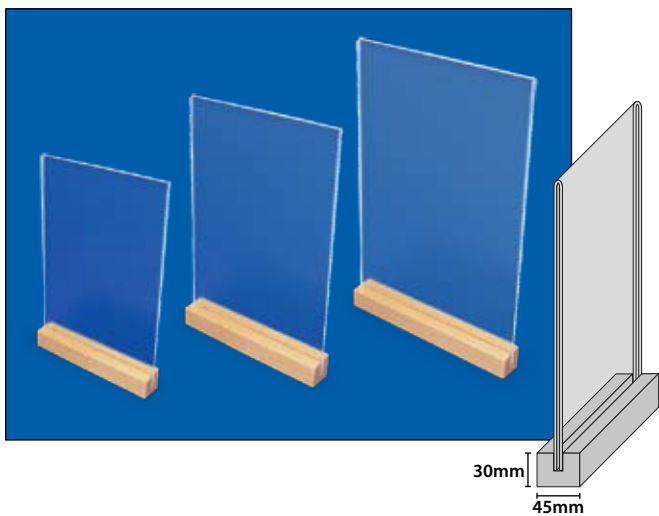

Acrylic "L" Display

Acrylic "L" display. Material: 2mm acrylic for A4, A5 and A6; 3mm acrylic for A3.

Material: Acrylic.

13.004	A3	Pack 10 Uni.	<input type="text"/>
13.005	A4	Pack 10 Uni.	<input type="text"/>
13.006	A5	Pack 10 Uni.	<input type="text"/>
13.007	A6	Pack 10 Uni.	<input type="text"/>

Menu Card Holder "Z"

Menu card holder "Z". Material: 2mm acrylic. Colour: transparent. Sizes: A4, A5 and A6.

Material: Acrylic.

13.008	A4	Pack 10 Uni.	<input type="text"/>
13.009	A5	Pack 10 Uni.	<input type="text"/>
13.010	A6	Pack 10 Uni.	<input type="text"/>

Menu Card Holder "Rectangular Wood"

Menu card holder "rectangular wood". Natural wood base. 2mm acrylic insert pocket. Colour: transparent. Sizes: A4, A5 and A6.

Material: Wood & Acrylic.

13.011	A4	Pack 10 Uni.	<input type="text"/>
13.012	A5	Pack 10 Uni.	<input type="text"/>
13.013	A6	Pack 10 Uni.	<input type="text"/>

Acrylic Y-Shaped Display

Acrylic Y-Shaped display. Material: 2mm acrylic. Colour: transparent. Sizes: A4 and A5.

Material: Acrylic.

13.014	A4	Pack 10 Uni.	<input type="text"/>
13.015	A5	Pack 10 Uni.	<input type="text"/>