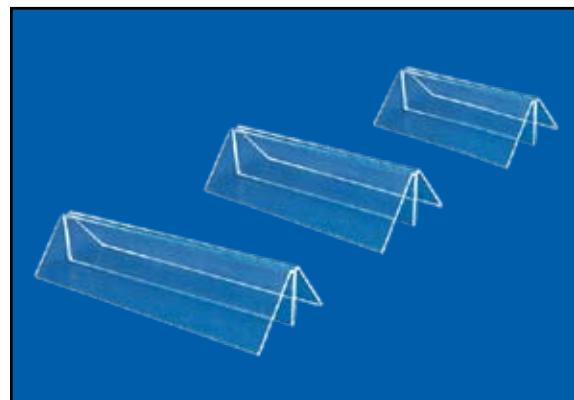

Menu Card Holder "Luxe"

Menu card holder "Luxe". Colour: transparent.

Material: Polystyrol.

13.034	A5	Pack 10 Uni.	<input type="text"/>
--------	----	--------------	----------------------

Menu Card Holder "M"

Menu card holder "M". Material: 2mm acrylic. Colour: transparent. Sizes: A4, A5 and A6.

Material: Acrylic.

13.035	210mm	Pack 10 Uni.	<input type="text"/>
13.036	148mm	Pack 10 Uni.	<input type="text"/>
13.037	105mm	Pack 10 Uni.	<input type="text"/>