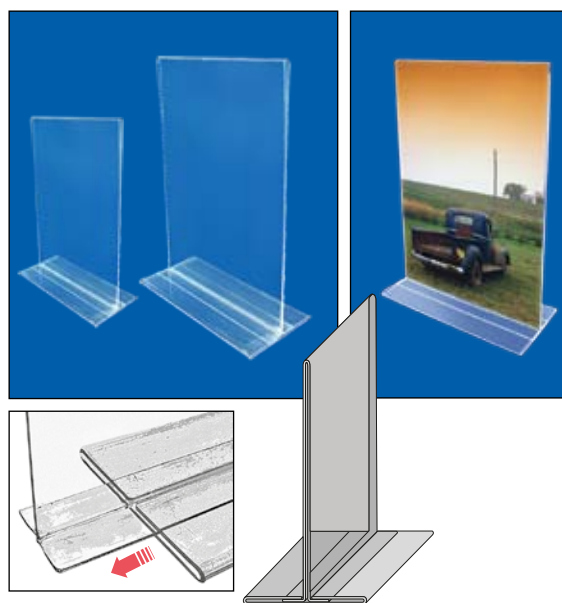

Acrylic Y-Shaped Display

Acrylic Y-Shaped display. Material: 2mm acrylic. Colour: transparent. Sizes: A4 and A5.

Material: Acrylic.

13.014	A4	Pack 10 Uni.	<input type="text"/>
13.015	A5	Pack 10 Uni.	<input type="text"/>

L-Display "Poster Snap"

L-Display "poster snap". Material: 2mm acrylic and aluminium "clip". Magnetic base. Colour: transparent. Sizes: A4 and A5.

Material: Acrylic.

13.016	A4	Pack 10 Uni.	<input type="text"/>
13.017	A5	Pack 10 Uni.	<input type="text"/>

Menu Card Holder with Independent Base

Menu card holder with independent base. Material: 2mm acrylic. Colour: transparent pocket, clear base. Sizes: A4, A5.

Material: Acrylic.

13.018	A4	Pack 10 Uni.	<input type="text"/>
13.019	A5	Pack 10 Uni.	<input type="text"/>

MENU CARD HOLDER

7

Acrylic Pocket "Sandwich"

Acrylic pocket "sandwich". Material: 2mm acrylic. Colour: transparent. Sizes: A1, A2, A3, A4, A5, A6 and 500x700mm.

Material: Acrylic.

13.020	A1	Pack 10 Uni.	<input type="text"/>
13.021	A2	Pack 10 Uni.	<input type="text"/>
13.022	A3	Pack 10 Uni.	<input type="text"/>
13.023	A4	Pack 10 Uni.	<input type="text"/>
13.024	A5	Pack 10 Uni.	<input type="text"/>
13.025	A6	Pack 10 Uni.	<input type="text"/>
13.026	500x700mm	Pack 10 Uni.	<input type="text"/>