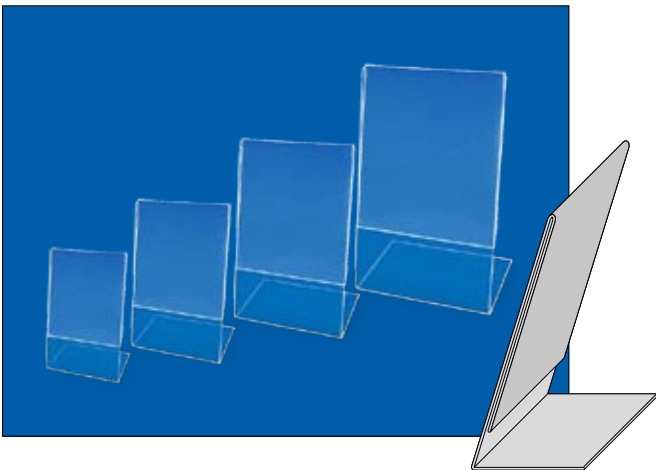

Menu Card Holder "T" Closed

Menu card holder "T" closed. Material: 2mm acrylic for A4, A5 and A6; 3mm acrylic for A3.

Material: Acrylic.

13.000	A3	Pack 10 Uni.	<input type="text"/>
13.001	A4	Pack 10 Uni.	<input type="text"/>
13.002	A5	Pack 10 Uni.	<input type="text"/>
13.003	A6	Pack 10 Uni.	<input type="text"/>

Acrylic "L" Display

Acrylic "L" display. Material: 2mm acrylic for A4, A5 and A6; 3mm acrylic for A3.

Material: Acrylic.

13.004	A3	Pack 10 Uni.	<input type="text"/>
13.005	A4	Pack 10 Uni.	<input type="text"/>
13.006	A5	Pack 10 Uni.	<input type="text"/>
13.007	A6	Pack 10 Uni.	<input type="text"/>

Menu Card Holder "Z"

Menu card holder "Z". Material: 2mm acrylic. Colour: transparent. Sizes: A4, A5 and A6.

Material: Acrylic.

13.008	A4	Pack 10 Uni.	<input type="text"/>
13.009	A5	Pack 10 Uni.	<input type="text"/>
13.010	A6	Pack 10 Uni.	<input type="text"/>

Acrylic Y-Shaped Display

Acrylic Y-Shaped display. Material: 2mm acrylic. Colour: transparent. Sizes: A4 and A5.

Material: Acrylic.

13.014	A4	Pack 10 Uni.	<input type="text"/>
13.015	A5	Pack 10 Uni.	<input type="text"/>