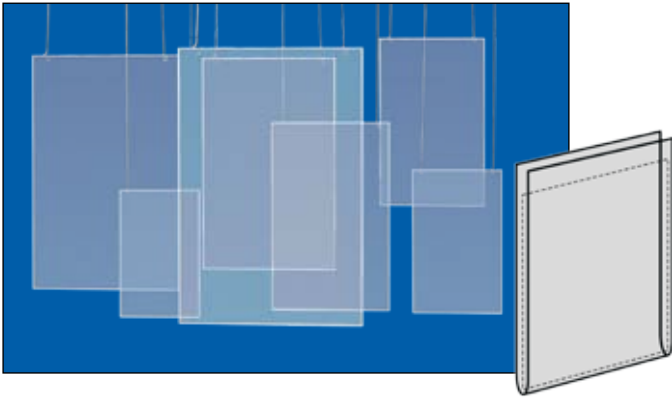

Menu Card Holder with Independent Base

Menu card holder with independent base. Material: 2mm acrylic. Colour: transparent pocket, clear base. Sizes: A4, A5.

Material: Acrylic.

13.018	A4	Pack 10 Uni.	<input type="text"/>
13.019	A5	Pack 10 Uni.	<input type="text"/>

MENU CARD HOLDER

7

Acrylic Pocket "Sandwich"

Acrylic pocket "sandwich". Material: 2mm acrylic. Colour: transparent. Sizes: A1, A2, A3, A4, A5, A6 and 500x700mm.

Material: Acrylic.

13.020	A1	Pack 10 Uni.	<input type="text"/>
13.021	A2	Pack 10 Uni.	<input type="text"/>
13.022	A3	Pack 10 Uni.	<input type="text"/>
13.023	A4	Pack 10 Uni.	<input type="text"/>
13.024	A5	Pack 10 Uni.	<input type="text"/>
13.025	A6	Pack 10 Uni.	<input type="text"/>
13.026	500x700mm	Pack 10 Uni.	<input type="text"/>