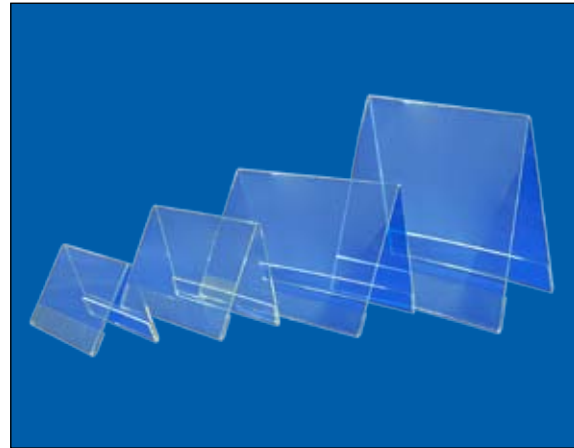

MENU CARD HOLDER

7

Acrylic Pocket "Sandwich"

Acrylic pocket "sandwich". Material: 2mm acrylic. Colour: transparent. Sizes: A1, A2, A3, A4, A5, A6 and 500x700mm.

Material: Acrylic.

13.020	A1	Pack 10 Uni.	<input type="text"/>
13.021	A2	Pack 10 Uni.	<input type="text"/>
13.022	A3	Pack 10 Uni.	<input type="text"/>
13.023	A4	Pack 10 Uni.	<input type="text"/>
13.024	A5	Pack 10 Uni.	<input type="text"/>
13.025	A6	Pack 10 Uni.	<input type="text"/>
13.026	500x700mm	Pack 10 Uni.	<input type="text"/>

Acrylic Tent Display

Acrylic tent display. With 2 inserts. Material: 2mm acrylic. Colour: transparent. Sizes: A4, A5, A6, A7 and 297x105mm.

Material: Acrylic.

13.029	A4	Pack 10 Uni.	<input type="text"/>	
13.030	A5	Pack 10 Uni.	<input type="text"/>	
13.031	A6	Pack 10 Uni.	<input type="text"/>	
13.032	A7	Pack 10 Uni.	<input type="text"/>	
13.033	297x105mm	Pack 10 Uni.	<input type="text"/>	