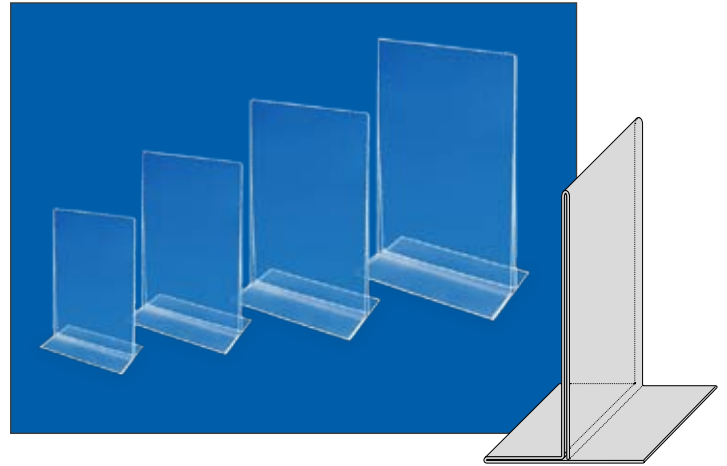

MENU CARD HOLDER

7 Menu Card Holder "T" Open

Menu card holder "T" open. Material: 2mm acrylic for A4, A5 and A6; 3mm acrylic for A3.

Material: Acrylic.

13.069	A3	Pack 10 Uni.	<input type="text"/>
13.027	A4	Pack 10 Uni.	<input type="text"/>
13.028	A5	Pack 10 Uni.	<input type="text"/>
13.068	A6	Pack 10 Uni.	<input type="text"/>

Menu Card Holder "T" Closed

Menu card holder "T" closed. Material: 2mm acrylic for A4, A5 and A6; 3mm acrylic for A3.

Material: Acrylic.

13.000	A3	Pack 10 Uni.	<input type="text"/>
13.001	A4	Pack 10 Uni.	<input type="text"/>
13.002	A5	Pack 10 Uni.	<input type="text"/>
13.003	A6	Pack 10 Uni.	<input type="text"/>

Acrylic "L" Display

Acrylic "L" display. Material: 2mm acrylic for A4, A5 and A6; 3mm acrylic for A3.

Material: Acrylic.

13.004	A3	Pack 10 Uni.	<input type="text"/>
13.005	A4	Pack 10 Uni.	<input type="text"/>
13.006	A5	Pack 10 Uni.	<input type="text"/>
13.007	A6	Pack 10 Uni.	<input type="text"/>

Menu Card Holder "Z"

Menu card holder "Z". Material: 2mm acrylic. Colour: transparent. Sizes: A4, A5 and A6.

Material: Acrylic.

13.008	A4	Pack 10 Uni.	<input type="text"/>
13.009	A5	Pack 10 Uni.	<input type="text"/>
13.010	A6	Pack 10 Uni.	<input type="text"/>